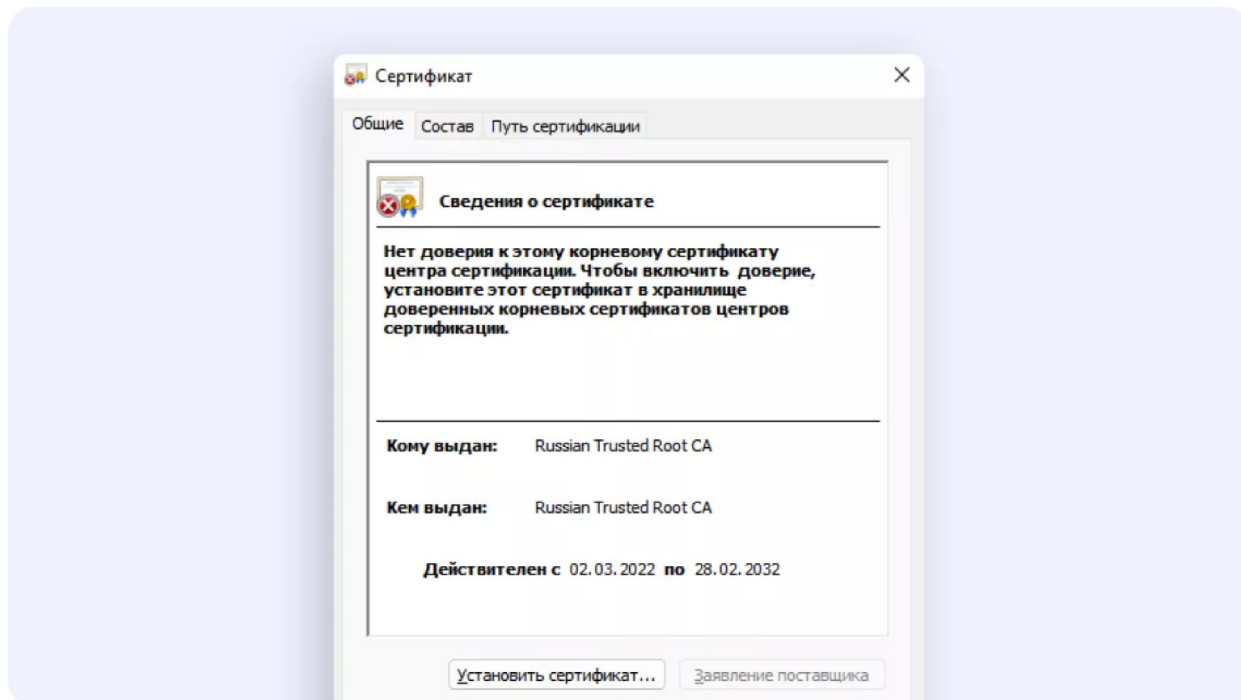

Установите корневой сертификат

1. Скачайте корневой сертификат → перейдите в папку «Загрузки» → выберите «Russian Trusted Root CA.cer» → нажмите «Открыть» → выберите «Установить сертификат...»

Скачать корневой сертификат