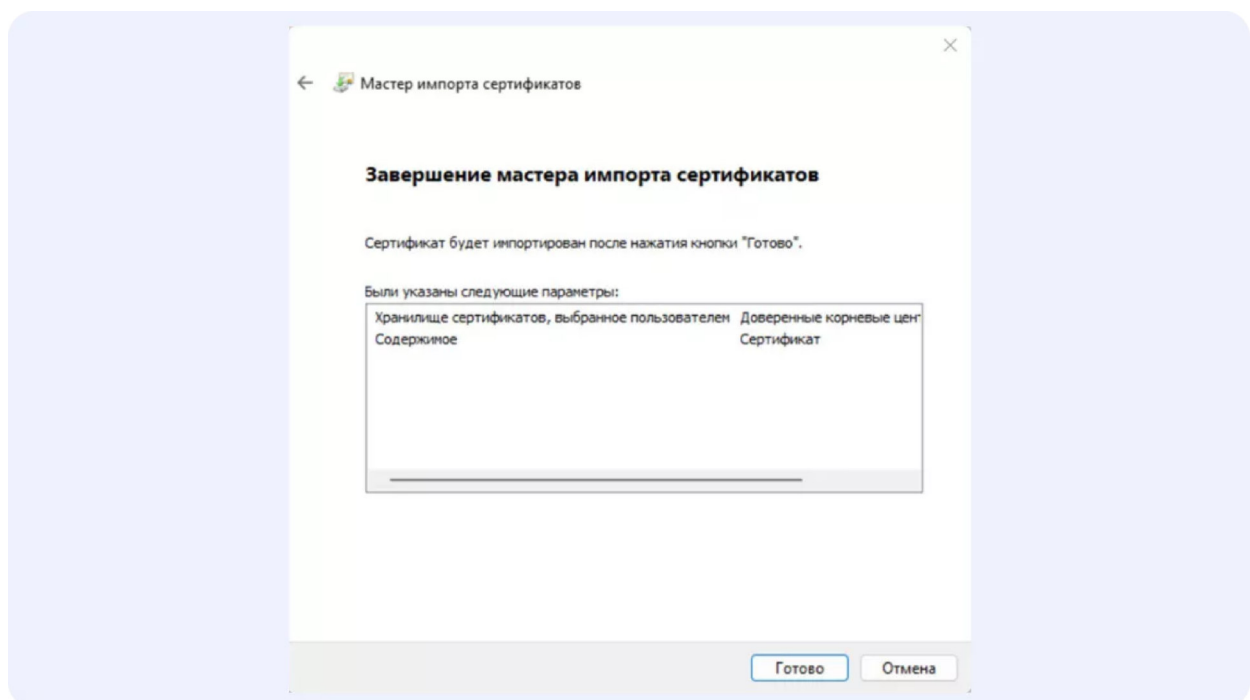

Установите выпускающий сертификат

1. Скачайте выпускающий сертификат → перейдите в папку «Загрузки» → выберите «Russian Trusted Sub CA.cer» → нажмите «Открыть» → выберите «Установить сертификат...»